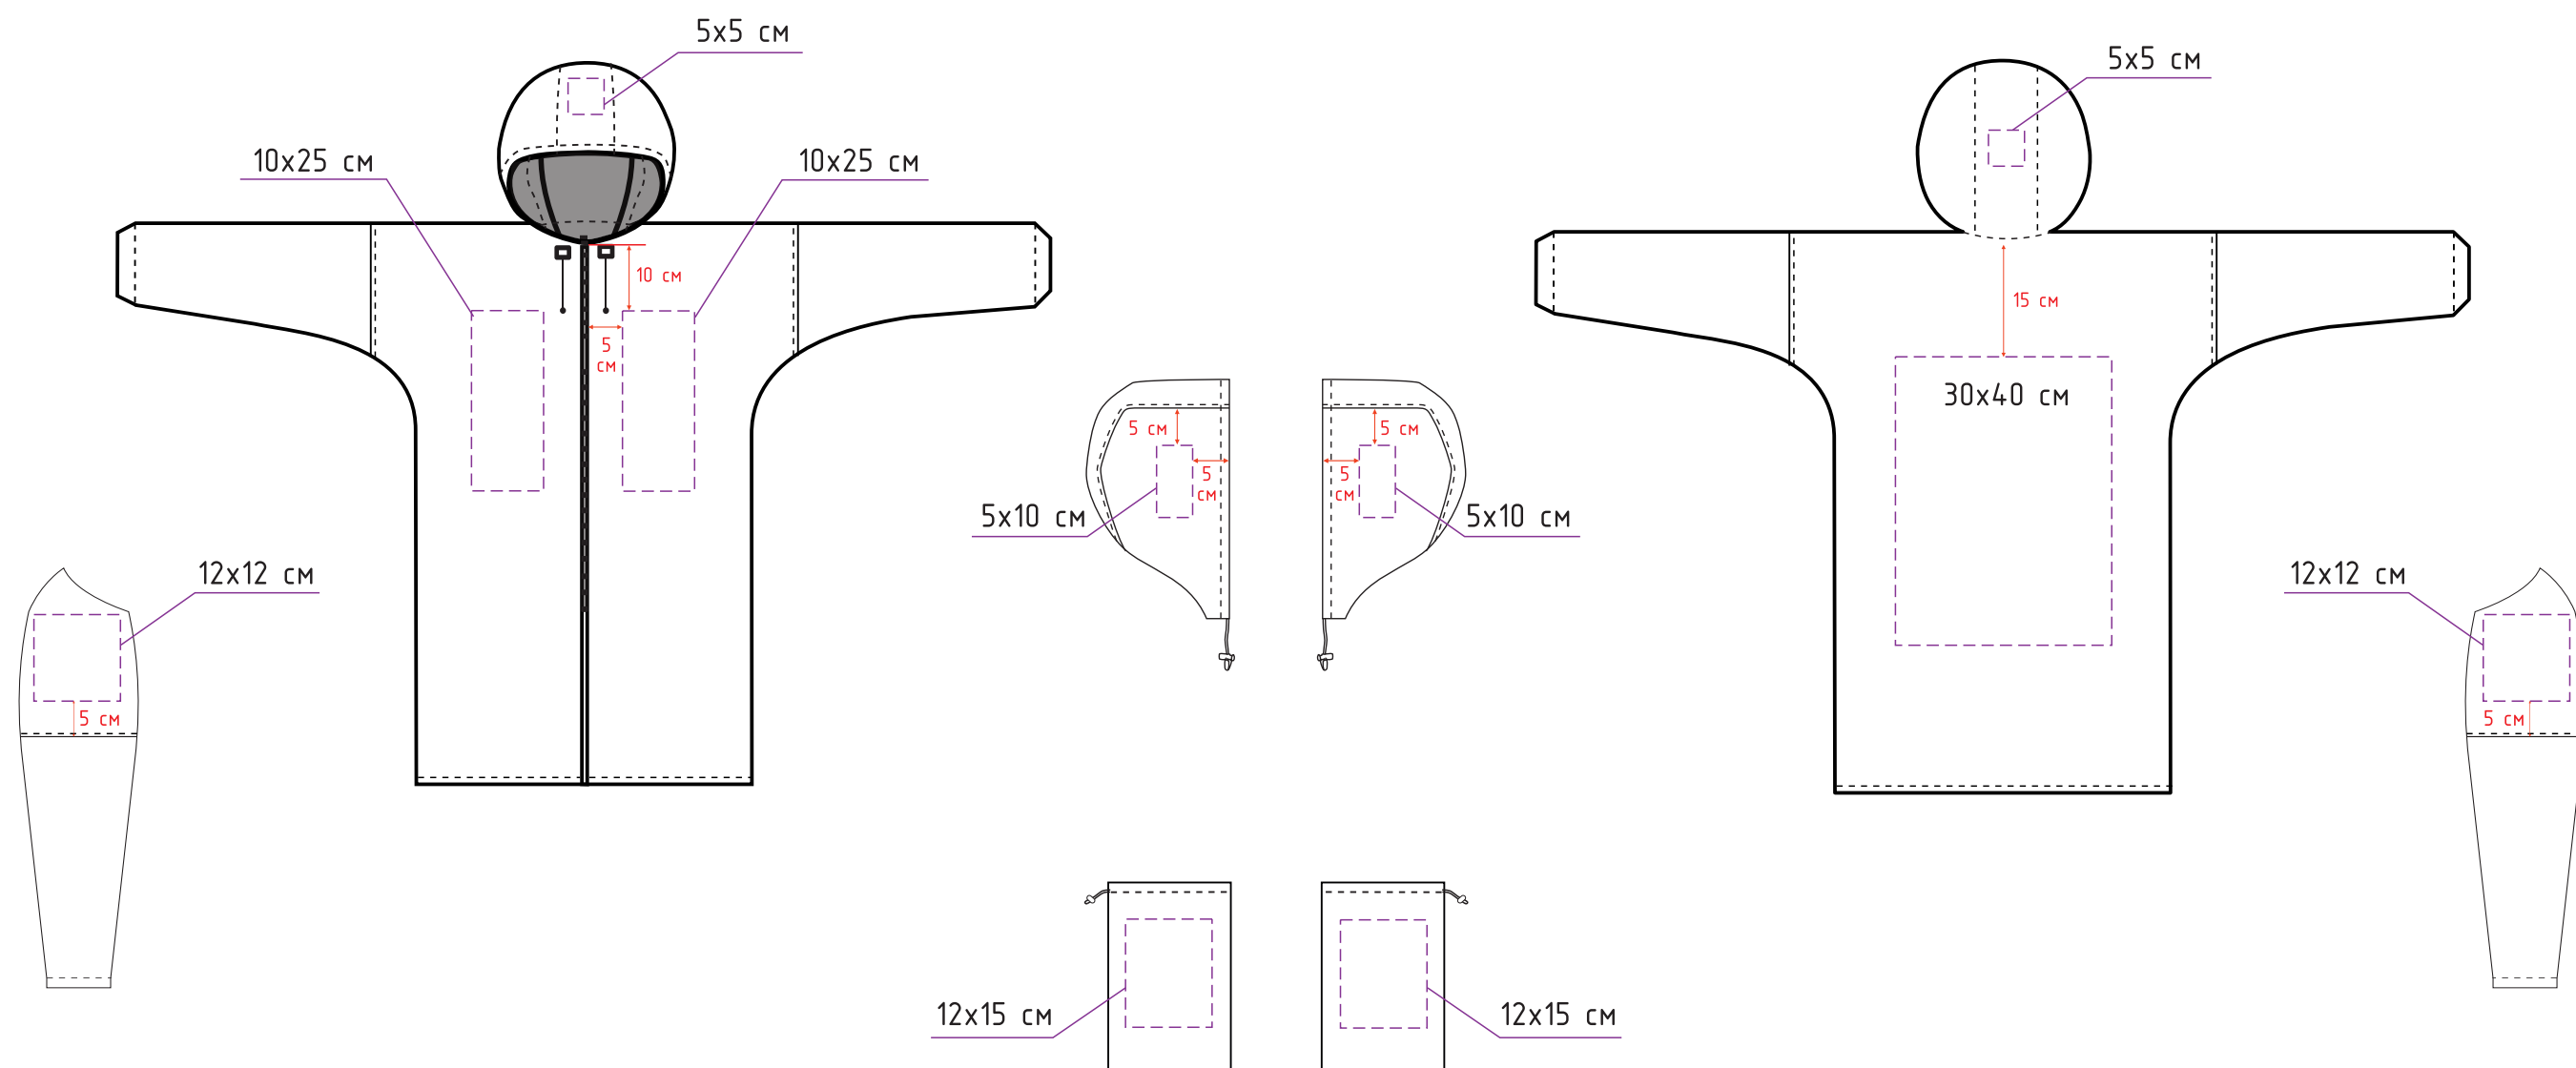

Плащ-дождевик серии «Ивент Детский»

масштаб 1:10 (размер 122-134 см / 7-9 лет)

Технические требования к логотипам

1. Формат графического файла – **векторный**.
2. Минимальная пропечатываемая толщина линий – **1 мм**.
3. Количество цветов в логотипе:
 - 6 цветов – **белые** дождевики
 - 5 цветов – **цветные** дождевики
 - 1 цвет – **рукава и капюшон**
4. Шрифты необходимо перевести в кривые, либо выслать отдельным файлом.
5. В макете не должно быть эффектов (линза, тень, прозрачность и т.п), заблокированных и невидимых слоев/объектов, обводки должны быть переведены в кривые.
6. Точное соответствие Pantone не гарантируется и не предоставляется, возможны визуальные отклонения в цветопередаче.