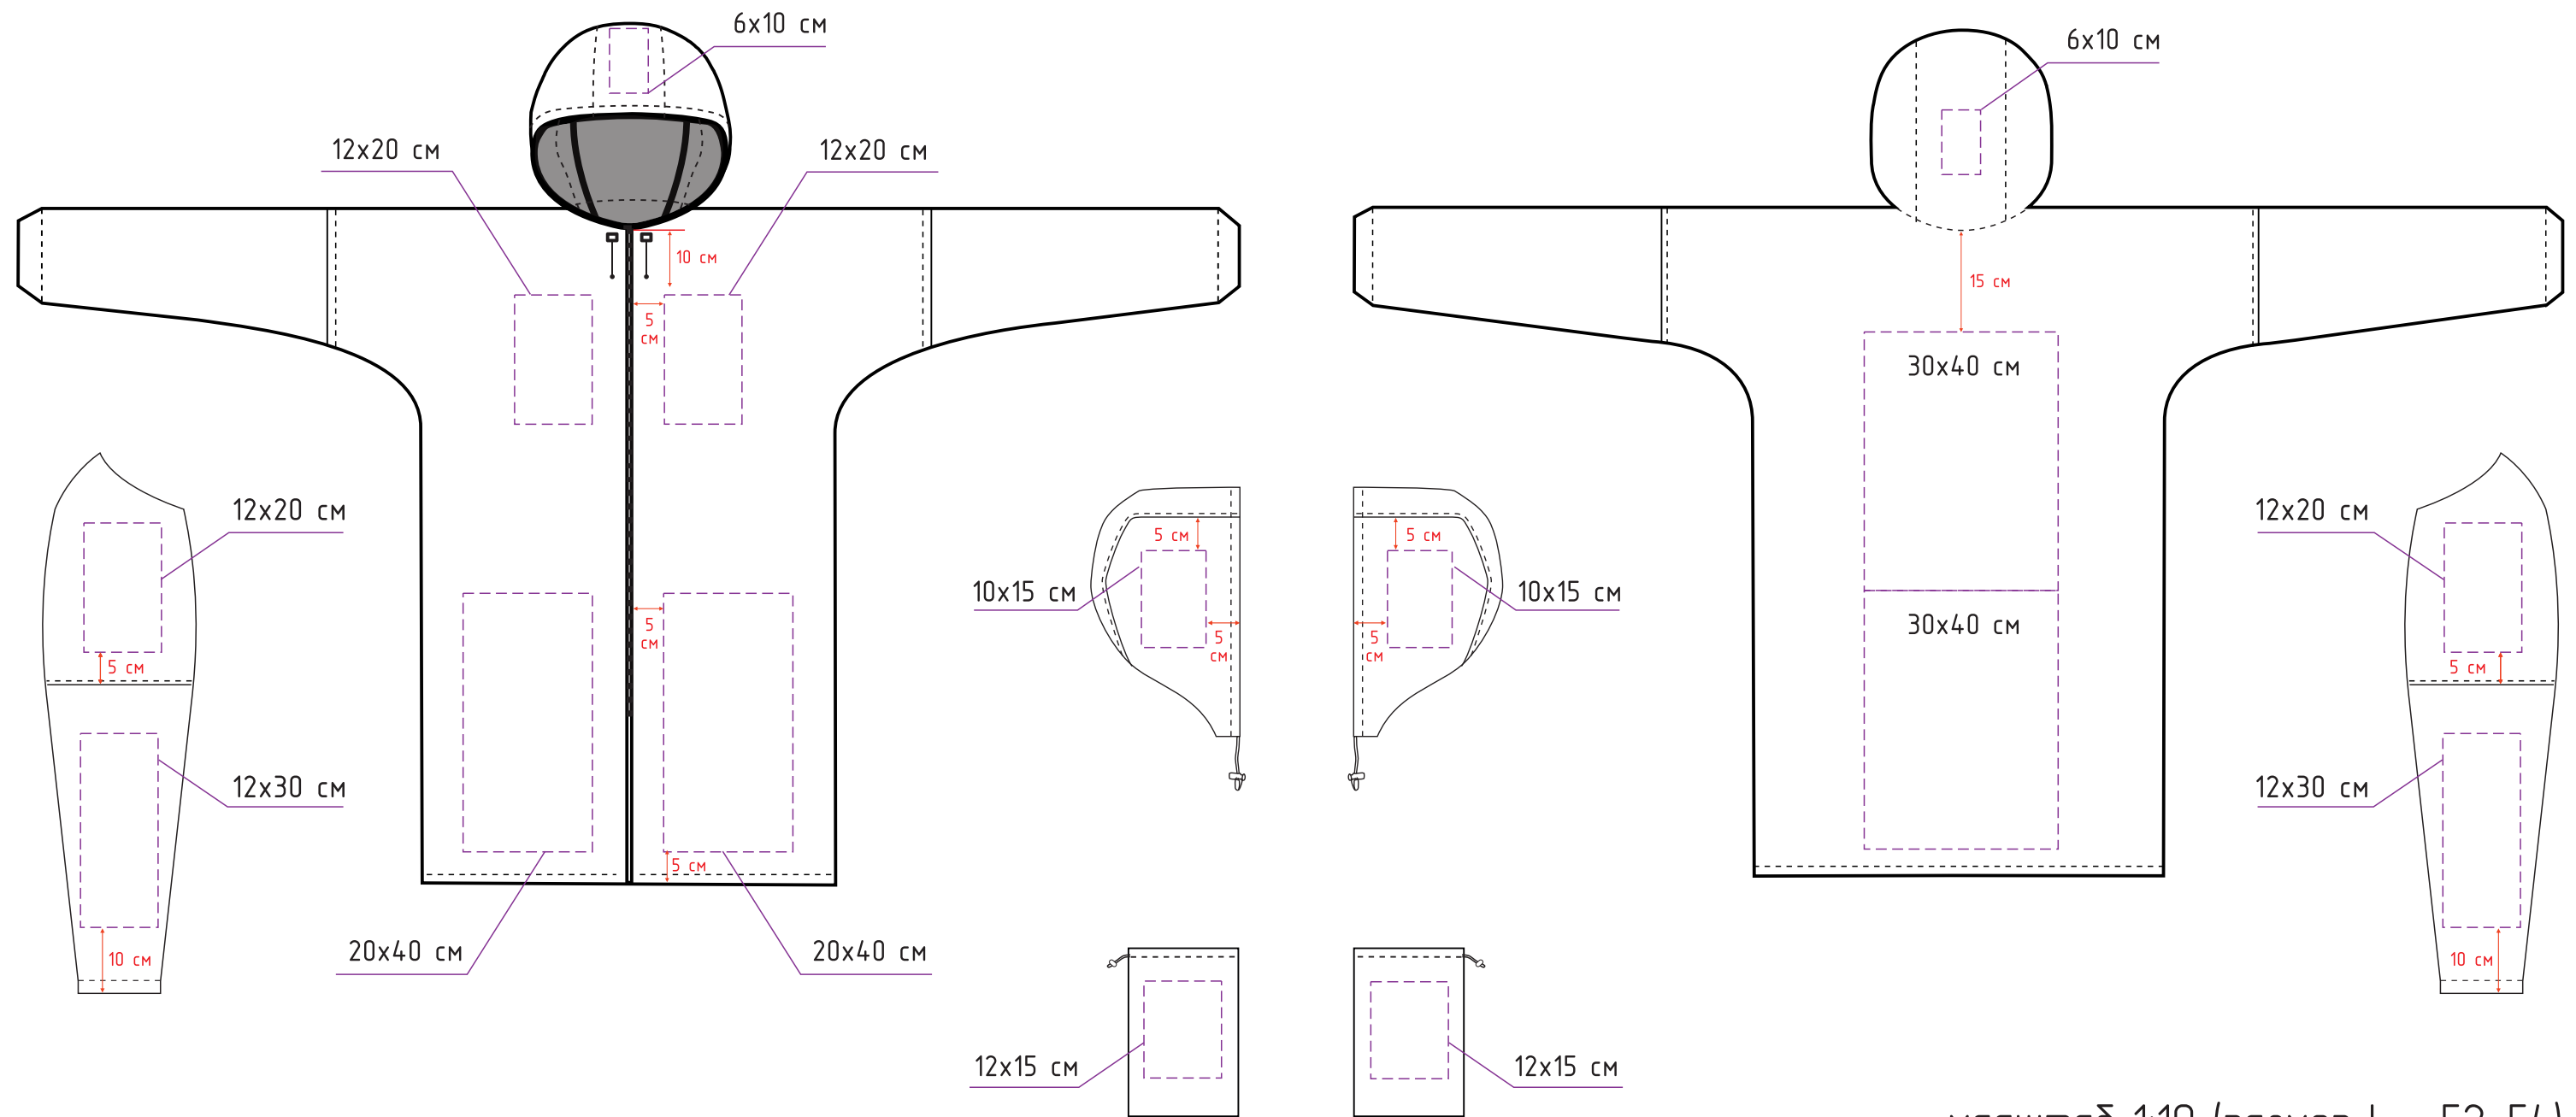

Плащ-дождевик серии «Ивент»

масштаб 1:10 (размер L - 52-54)

Технические требования к логотипам

1. Формат графического файла - **векторный**.
2. Минимальная пропечатываемая толщина линий - **1 мм**.
3. Количество цветов в логотипе:
 - 6 цветов - **белые** дождевики
 - 5 цветов - **цветные** дождевики
 - 1 цвет - **рукава и капюшон**
4. Шрифты необходимо перевести в кривые, либо выслать отдельным файлом.
5. В макете не должно быть эффектов (линза, тень, прозрачность и т.п), заблокированных и невидимых слоев/объектов, обводки должны быть переведены в кривые.
6. Точное соответствие Pantone не гарантируется и не предоставляется, возможны визуальные отклонения в цветопередаче.